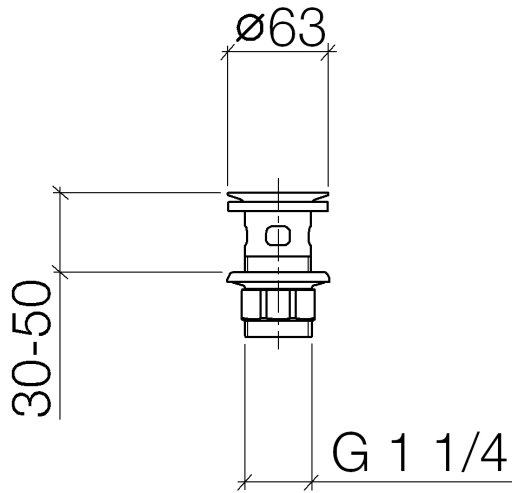

10 105 970

Compatibile con: IMO, LULU, MADISON,
MEM, TARA, CL.1, LISSÉ, VAIA, META,
CYO

| | | |
|---|--------------------------------------|---------------|
|  | Light Gold spazzolato | 10 105 970-27 |
|  | Cromato | 10 105 970-00 |
|  | Platinato spazzolato | 10 105 970-06 |
|  | Platinato | 10 105 970-08 |
|  | Ottone (Oro 23k) | 10 105 970-09 |
|  | Dark Chrome | 10 105 970-19 |
|  | Light Gold | 10 105 970-26 |
|  | Ottone spazzolato (Oro 23k) | 10 105 970-28 |
|  | Nero opaco | 10 105 970-33 |
|  | Bronzo spazzolato | 10 105 970-42 |
|  | Champagne spazzolato (Oro 22k) | 10 105 970-46 |
|  | Champagne (Oro 22k) | 10 105 970-47 |
|  | Cromo spazzolato | 10 105 970-93 |
|  | Dark Platinum spazzolato | 10 105 970-99 |

Griglia di scarico 1 1/4" - Light Gold spazzolato

IMO

10 105 970

Solamente per lavabo con troppopieno.

10 105 970

10 105 970

Parts for other
finishes can be found
here: Cromato

Elenco delle parti di ricambio

| N. | Codice articolo | Denominazione | Quantità necessaria | Tempo di produzione |
|----|-----------------|---------------|---------------------|---------------------|
| 1 | 09 11 01 027-27 | tazza | 1 | 60 |
| 2 | 09 14 05 039 90 | guarnizione | 1 | 2 |
| 3 | 09 14 03 025 90 | guarnizione | 1 | 2 |
| 4 | 09 23 10 020-27 | dado | 1 | 60 |