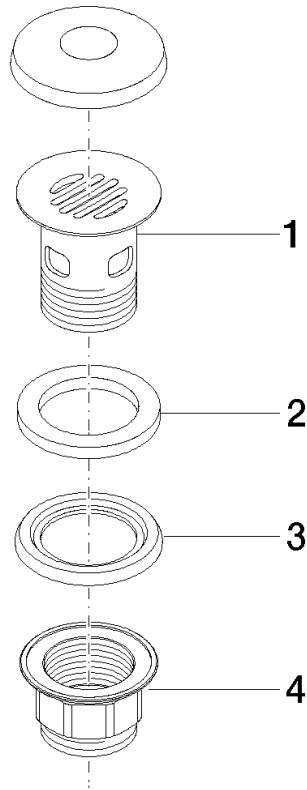

Griglia di scarico 1 1/4" - Light Gold spazzolato

IMO

10 105 970

Solamente per lavabo con troppopieno.

10 105 970

10 105 970

Parts for other
finishes can be found
here: Cromato

Elenco delle parti di ricambio

| N. | Codice articolo | Denominazione | Quantità necessaria | Tempo di produzione |
|----|-----------------|---------------|---------------------|---------------------|
| 1 | 09 11 01 027-27 | tazza | 1 | 60 |
| 2 | 09 14 05 039 90 | guarnizione | 1 | 2 |
| 3 | 09 14 03 025 90 | guarnizione | 1 | 2 |
| 4 | 09 23 10 020-27 | dado | 1 | 60 |